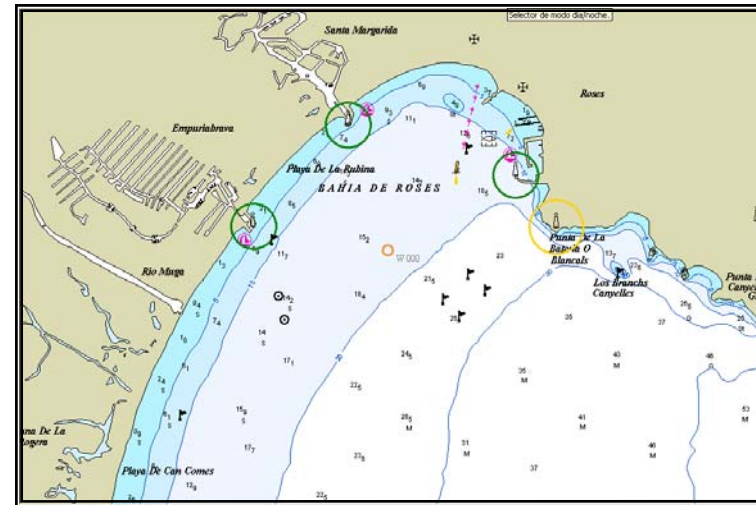

Cub de Vela Golfus Empuriabrava

CIRCUITS / CIRCUITOS

REV. OCTUBRE 2009

Instruccions:

Existeixen 3 recorreguts, que poden fer-se en ordre normal (A) , o invers (B)

Instrucciones:

Existen 13 recorridos, que pueden realizarse en orden normal (A) , o inverso (B)

www.cvgolfus.com

© Club de Vela Gofus Empuriabrava 2009

Importante:

El Club de Vela Golfus Empuriabrava no se responsabiliza de la exactitud de las marcas cartográficas de este documento.

Esquemas informativos, no validos como cartografía oficial para su uso en navegación.

Amb la col·laboració de

CIRCUITO Nº 1 - A
SALIDA - ROSES - VIVEROS EXTERIORES - LLEGADA
Nº Vueltas a decisión del Comité

CIRCUITO Nº 1 - B
SALIDA - VIVEROS EXTERIORES - ROSES - LLEGADA
Nº Vueltas a decisión del Comité