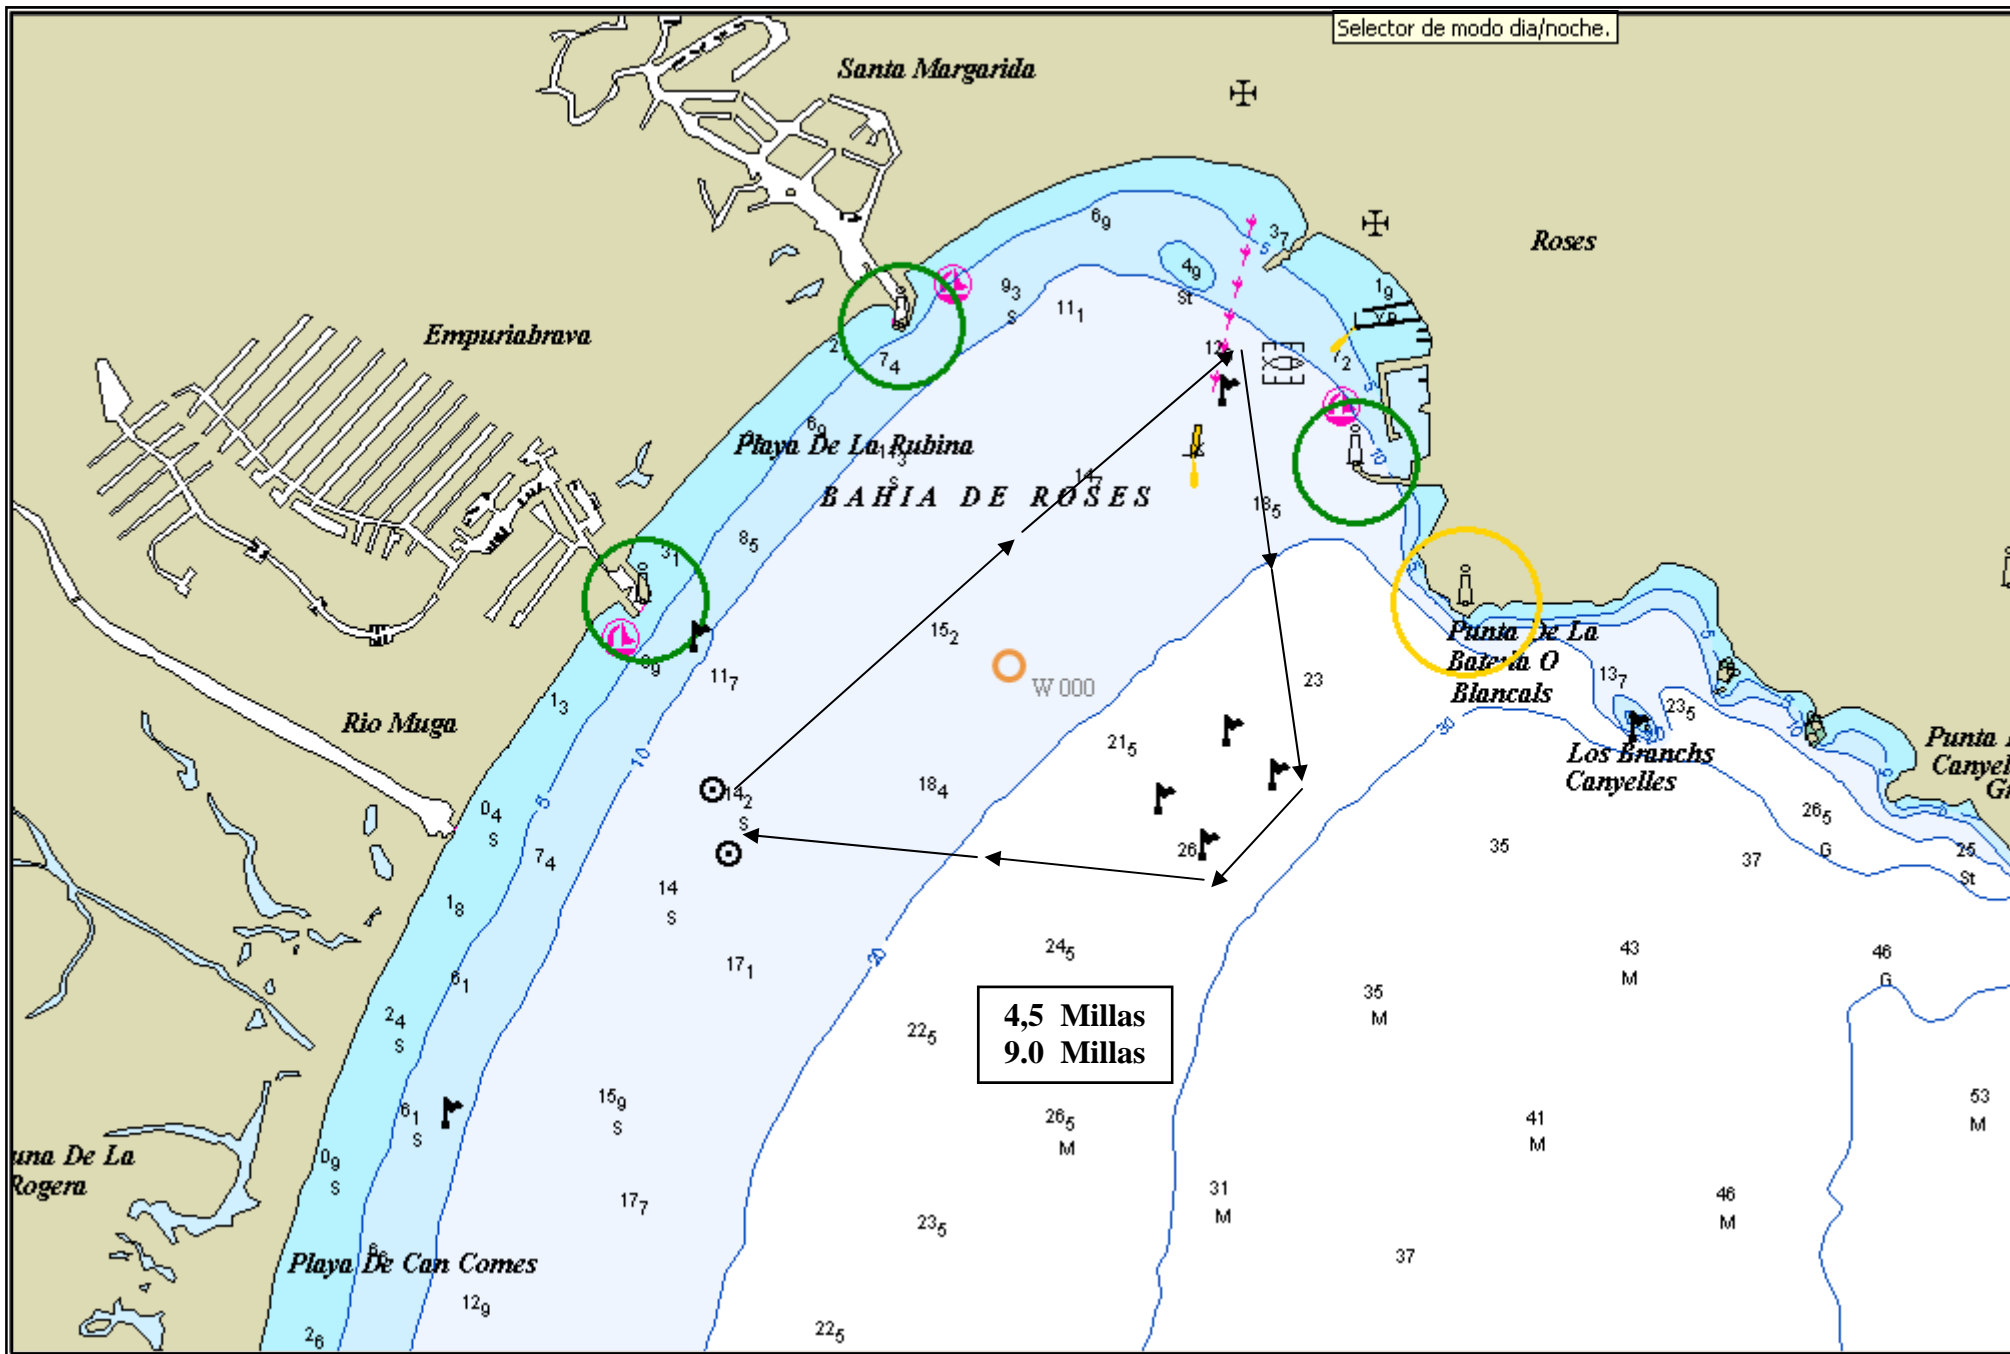

Cub de Vela Golfus Empuriabrava

CIRCUITS / CIRCUITOS

REV. OCTUBRE 2009

Instruccions:

Existeixen 3 recorreguts, que poden fer-se en ordre normal (A) , o invers (B)

Instrucciones:

Existen 13 recorridos, que pueden realizarse en orden normal (A) , o inverso (B)

www.cvgolfus.com

© Club de Vela Gofus Empuriabrava 2009

Importante:

El Club de Vela Golfus Empuriabrava no se responsabiliza de la exactitud de las marcas cartográficas de este documento.

Esquemas informativos, no validos como cartografía oficial para su uso en navegación.

Amb la col·laboració de

CIRCUITO Nº 1 - A
SALIDA - ROSES - VIVEROS EXTERIORES - LLEGADA
Nº Vueltas a decisión del Comité

CIRCUITO Nº 1 - B
SALIDA - VIVEROS EXTERIORES - ROSES - LLEGADA
Nº Vueltas a decisión del Comité

CIRCUITO Nº 2 - A
SALIDA - ROSES - VIVEROS EXTERIORES - MUGA - LLEGADA
Nº Vueltas a decisión del Comité

CIRCUITO Nº 2 - B
SALIDA - MUGA - VIVEROS EXTERIORES - ROSES - LLEGADA
Nº Vueltas a decisión del Comité