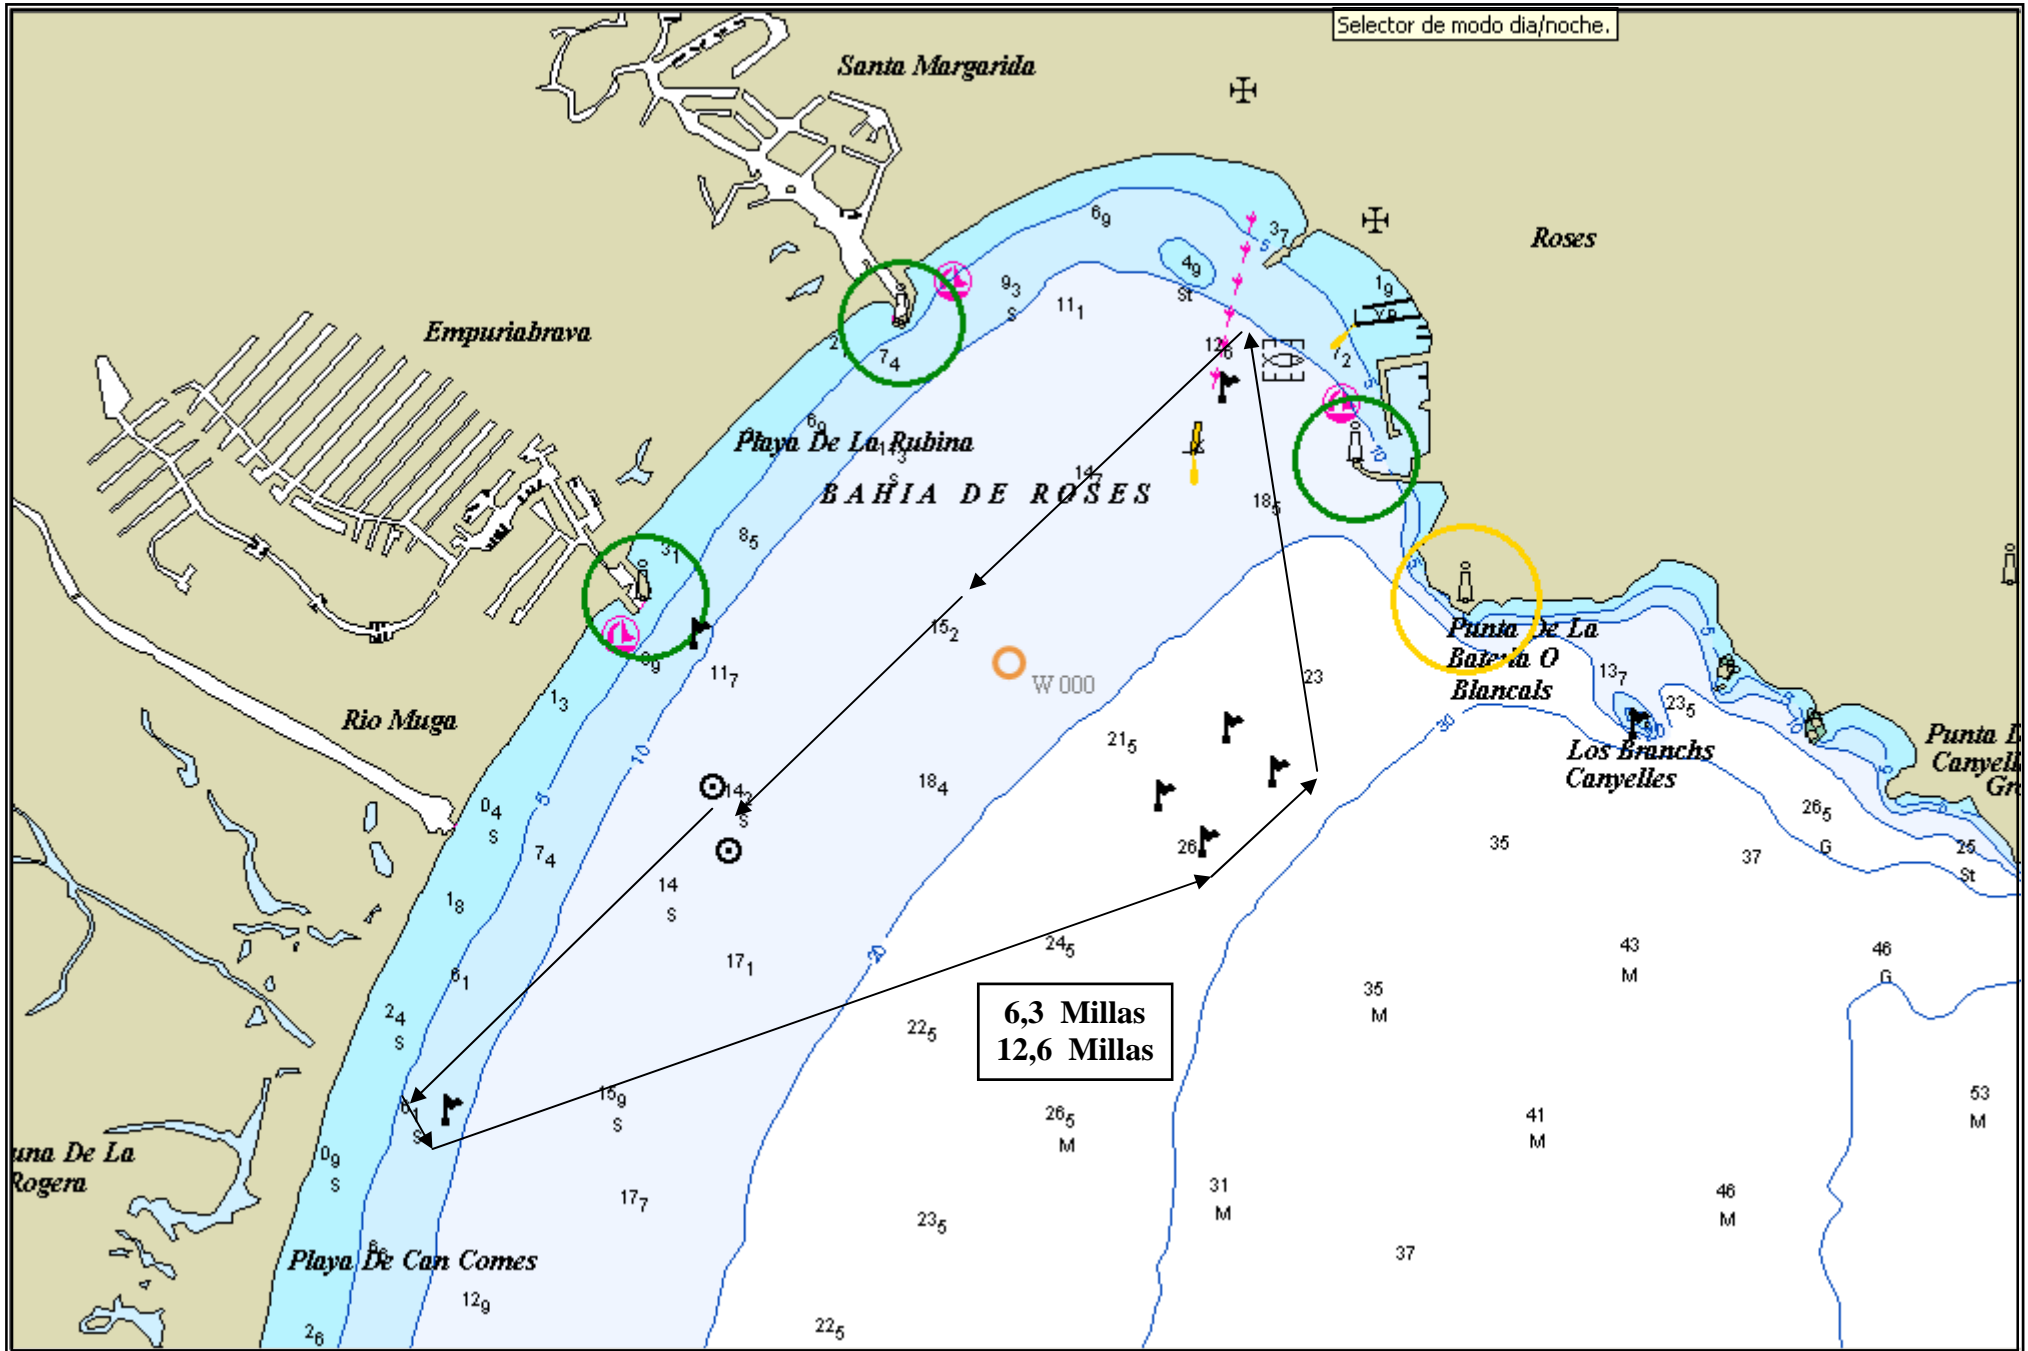

Cub de Vela Golfus Empuriabrava

CIRCUITS / CIRCUITOS

REV. OCTUBRE 2009

Instruccions:

Existeixen 3 recorreguts, que poden fer-se en ordre normal (A) , o invers (B)

Instrucciones:

Existen 13 recorridos, que pueden realizarse en orden normal (A) , o inverso (B)

Amb la col·laboració de

CIRCUITO Nº 1 - A
SALIDA - ROSES - VIVEROS EXTERIORES - LLEGADA
Nº Vueltas a decisión del Comité

CIRCUITO Nº 1 - B
SALIDA - VIVEROS EXTERIORES - ROSES - LLEGADA
Nº Vueltas a decisión del Comité

CIRCUITO Nº 2 - A
SALIDA - ROSES - VIVEROS EXTERIORES - MUGA - LLEGADA
Nº Vueltas a decisión del Comité

CIRCUITO Nº 2 - B
SALIDA - MUGA - VIVEROS EXTERIORES - ROSES - LLEGADA
Nº Vueltas a decisión del Comité