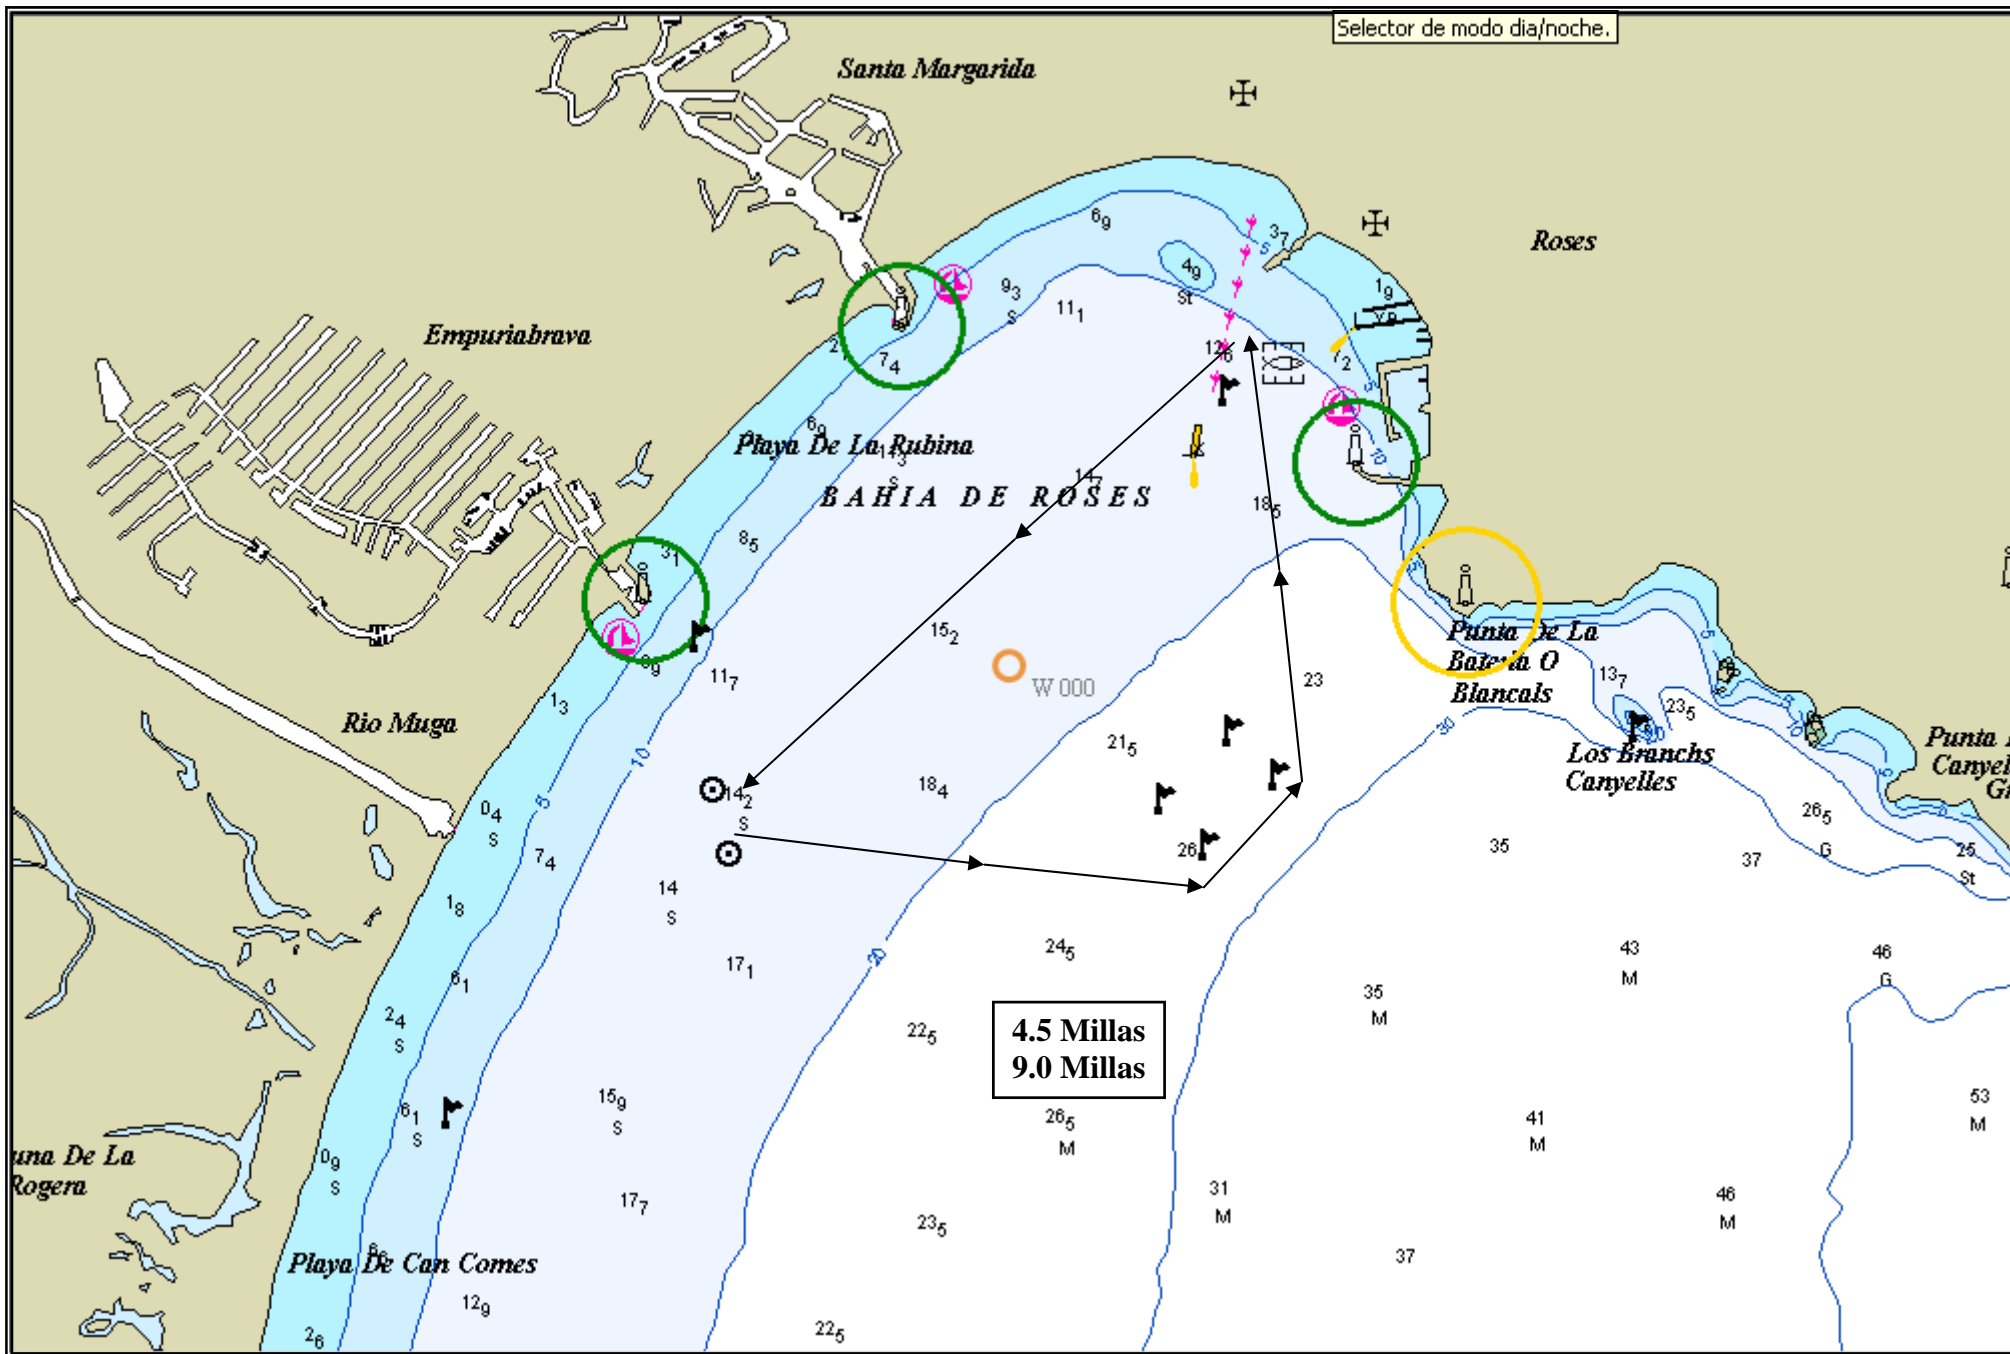

Cub de Vela Golfus Empuriabrava

CIRCUITS / CIRCUITOS

REV. OCTUBRE 2009

Instruccions:

Existeixen 3 recorreguts, que poden fer-se en ordre normal (A) , o invers (B)

Instrucciones:

Existen 13 recorridos, que pueden realizarse en orden normal (A) , o inverso (B)

www.cvgolfus.com

© Club de Vela Gofus Empuriabrava 2009

Importante:

El Club de Vela Golfus Empuriabrava no se responsabiliza de la exactitud de las marcas cartográficas de este documento.

Esquemas informativos, no validos como cartografía oficial para su uso en navegación.

Amb la col·laboració de

CIRCUITO Nº 1 - A
SALIDA - ROSES - VIVEROS EXTERIORES - LLEGADA
Nº Vueltas a decisión del Comité

CIRCUITO Nº 1 - B
SALIDA - VIVEROS EXTERIORES - ROSES - LLEGADA
Nº Vueltas a decisión del Comité

CIRCUITO Nº 2 - A
SALIDA - ROSES - VIVEROS EXTERIORES - MUGA - LLEGADA
Nº Vueltas a decisión del Comité

CIRCUITO Nº 2 - B
SALIDA - MUGA - VIVEROS EXTERIORES - ROSES - LLEGADA
Nº Vueltas a decisión del Comité